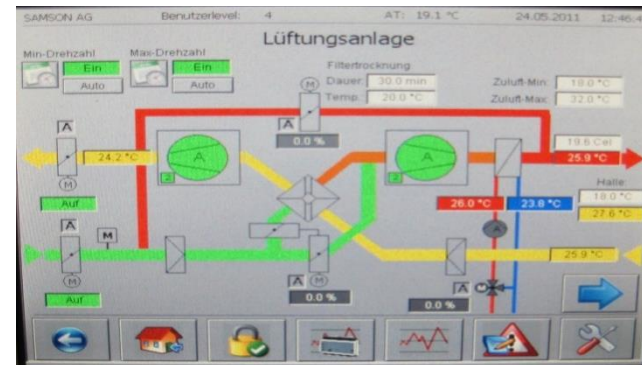

# Seriensporthallen Frankfurt am Main - Steuerung über GLT