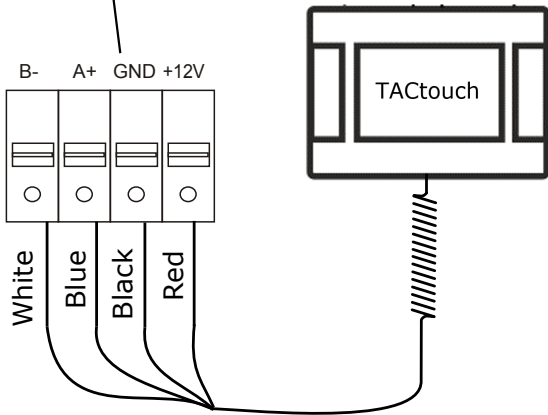

White, Blanc, Witte, Weiß	B-
Blue, Bleu, Blauw, Blau	A+
Black, Noir, Zwart, Schwarz	GND
Red, Rouge, Rood, Rot	+12V

If kit CA present: - Si présence du kit CA: - Als CA kit aanwezig is:
 Wenn das CA kit vorhanden ist: - Om kit CA är närvarande:

TAC 5 DM

White, Blanc, Witte, Weiß	B-
Blue, Bleu, Blauw, Blau	A+
Black, Noir, Zwart, Schwarz	GND
Red, Rouge, Rood, Rot	+12V

If kit CA present: - Si présence du kit CA: - Als CA kit aanwezig is:
 Wenn das CA kit vorhanden ist: - Om kit CA är närvarande: