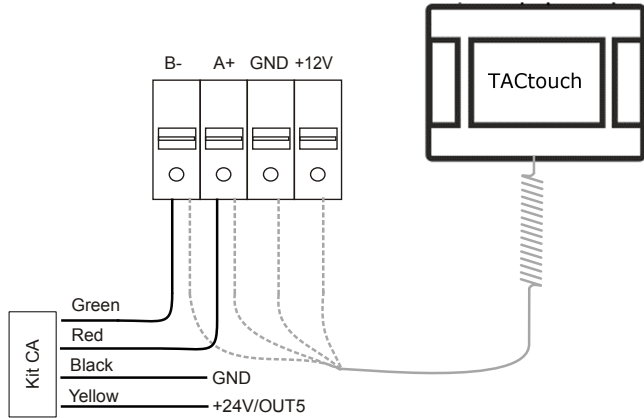

White, Blanc, Witte, Weiß	B-
Blue, Bleu, Blauw, Blau	A+
Black, Noir, Zwart, Schwarz	GND
Red, Rouge, Rood, Rot	+12V

If kit CA present: - Si présence du kit CA: - Als CA kit aanwezig is:
 Wenn das CA kit vorhanden ist: - Om kit CA är närvarande:

TAC 5 DM

White, Blanc, Witte, Weiß	B-
Blue, Bleu, Blauw, Blau	A+
Black, Noir, Zwart, Schwarz	GND
Red, Rouge, Rood, Rot	+12V

If kit CA present: - Si présence du kit CA: - Als CA kit aanwezig is:
 Wenn das CA kit vorhanden ist: - Om kit CA är närvarande: