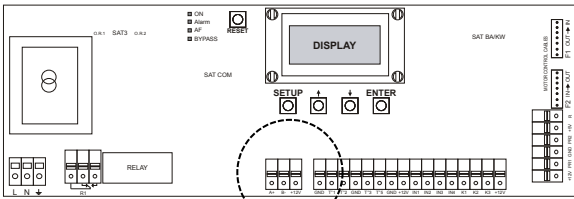

White, Blanc, Witte, Weiß	B-
Blue, Bleu, Blauw, Blau	A+
Black, Noir, Zwart, Schwarz	GND
Red, Rouge, Rood, Rot	+12V

If kit CA present: - Si présence du kit CA: - Als CA kit aanwezig is:
 Wenn das CA kit vorhanden ist: - Om kit CA är närvarande:

TAC 5 DM

White, Blanc, Witte, Weiß	B-
Blue, Bleu, Blauw, Blau	A+
Black, Noir, Zwart, Schwarz	GND
Red, Rouge, Rood, Rot	+12V

If kit CA present: - Si présence du kit CA: - Als CA kit aanwezig is:
 Wenn das CA kit vorhanden ist: - Om kit CA är närvarande: